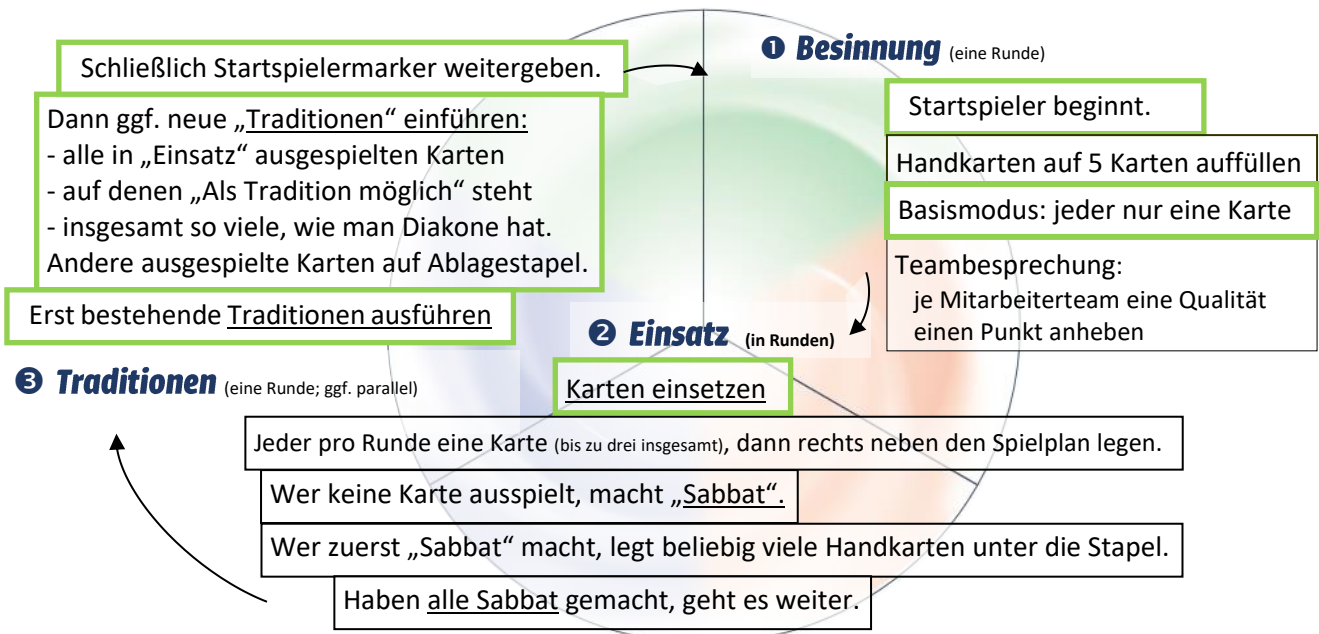

Basismodus: mit den grün umrandeten Karten nur die grün umrandeten Bereiche.

Gemeindeleben: mit allen Aktionskarten und allen aufgeführten Regeln.

Spielziel: Alle Qualitäten auf 7 oder Gottesdienstbesuch auf 150 oder den dritten Weg finden.

Mögliche Ausbauregeln im Expertenmodus:

„10er-Regel“	„Pastorenkarten“	„Externe Berater“	Karten tauschen
„10“ gewürfelt => Überraschungskarte ziehen	Eine pro Jahr zusätzlich zu den Aktionskarten	Statt 1 / 2 Karten zu ziehen, dafür Stapel durchsuchen	Handkarten 1:1 in freier Absprache

Kooperationsmodus siehe Innenteil

Spielend über Gott & Gemeinde lernen

- aber natürlich Selbst langjährige Gemeindeglieder bekommen bei Dynamis eine neue Sicht für die Abläufe in „ihrer“ Gemeinde und neue Ideen. Mein Anliegen als Pastor ist, dass Menschen die Liebe Gottes erleben. Dazu gehört auch zu erkennen, welche Kraft und Gaben Gott in die Gemeinde hineingelegt hat. Wie entwickelt sich eine Gemeinde gut? Viel zu oft begegnet mir, dass Menschen denken, es würde an *einem* bestimmten Grund liegen. Viel Lobpreis, die richtige Lehre, der tolle Leiter oder genug Liebe. An all dem ist etwas dran, aber ein Merkmal alleine ist es nicht. Ebenso oft höre ich: „Es gibt bestimmt eine Fülle von Gründen! Aber an welchem davon es liegt...?“ Die „Natürliche Gemeindeentwicklung“ hat da einen besseren Ansatz. Es sind 8 Qualitätsmerkmale, die Gott selber in Seine Gemeinde gelegt hat. Und es kommt darauf an, wie sie insgesamt entwickelt sind und wie sie zusammenwirken. Diesen Ansatz erlebt Ihr in **Dynamis**. Natürlich lernt Ihr mehr, je öfter Ihr **Dynamis** spielt. Je weniger Ihr über die Regeln nachzudenken braucht, umso mehr könnt Ihr Euch mit dem Inhalt beschäftigen. Damit ist **Dynamis** als Gesellschaftsspiel geeignet – einfach zum Spaß. Gleichzeitig könnt Ihr es in Gemeindegruppen einsetzen, z.B. in einer Reihe zum Thema „Was ist Gemeinde?“.